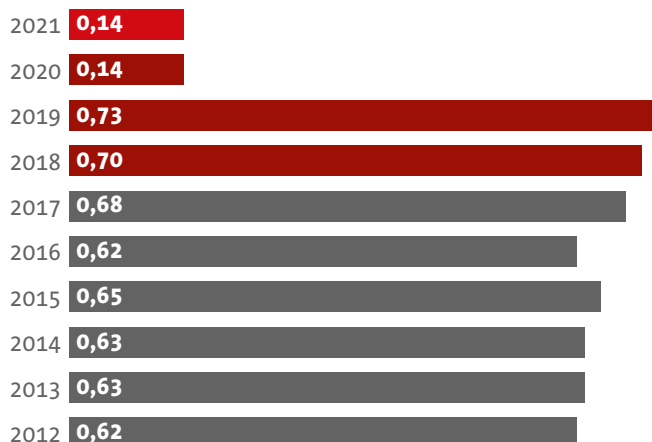

Gefördert durch:

Deutschland
Das Reiseland

www.germany.travel

INCOMING KANADA

LAND UND LEUTE

Hauptstadt	Ottawa (1,4 Mio. EW)
Fläche	9.879.750 km²
Einwohnerzahl	2021: 38,2 Mio
Durchschnittsalter	41,8 Jahre
Wirtschaft	BIP pro Kopf: 52.079 US-Dollar (2021)*, BIP-Wachstum: +4,6% (2021)*
Arbeitslosenquote	7,4% (2021)*
Inflationsrate	3,4% (2021)*

* Prognose

REISEVERHALTEN ALLGEMEIN 2021

AUSLANDSREISEZIELE

Rang

1. 1 Frankreich
2. 2 Großbritannien
3. 3 Italien

6 Deutschland

AUSLANDSREISEINTENSITÄT

23,0%

(Bevölkerung ab 15 Jahren)

ZIELMARKT DEUTSCHLAND

JAHR 2021

58.526 Ankünfte aus Kanada

138.774 Übernachtungen (inkl. Camping)

ÜBERNACHTUNGSVOLUMEN

Steigerung 2012 – 2021: **um - 77,8%**

Wachstum 2020 – 2021: **-1,7%**

Ø jährl. Veränderungsrate 2012 – 2021: **-6,1%**

ÜBERNACHTUNGEN — AKTUELLE UND LANGFRISTIGE ENTWICKLUNG IN MIO.

Jahr