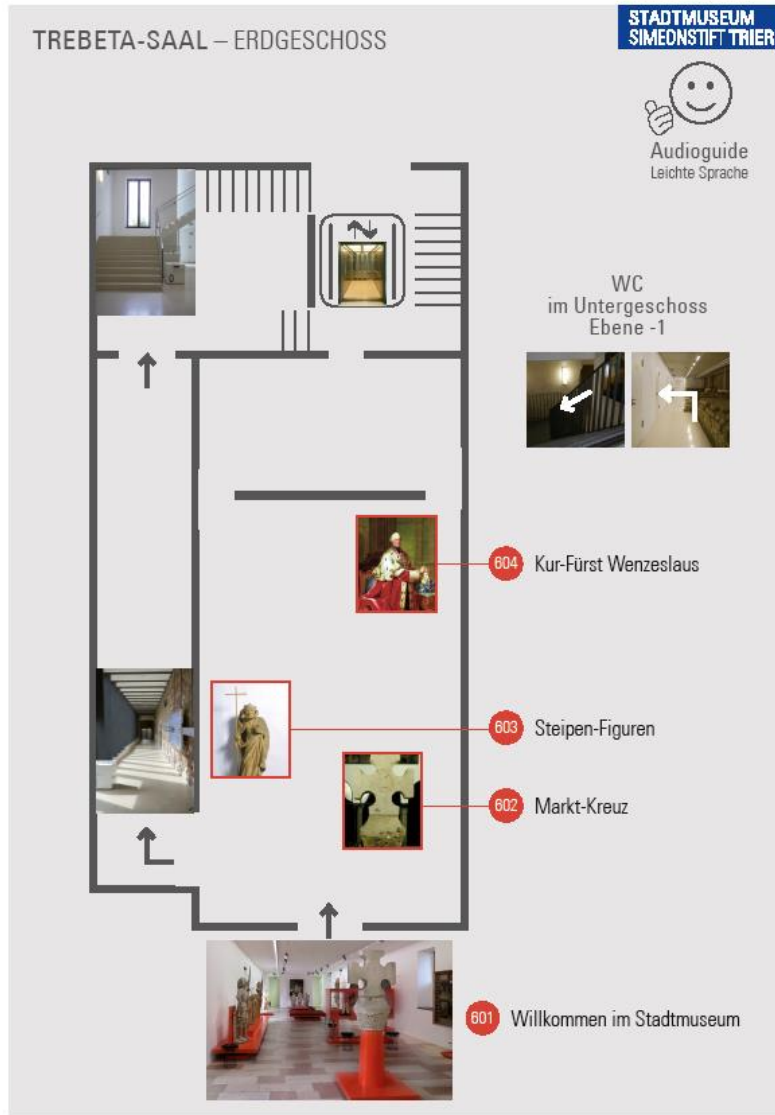

Angebote in Leichter Sprache

Museumsführer in leicht verständlicher Sprache