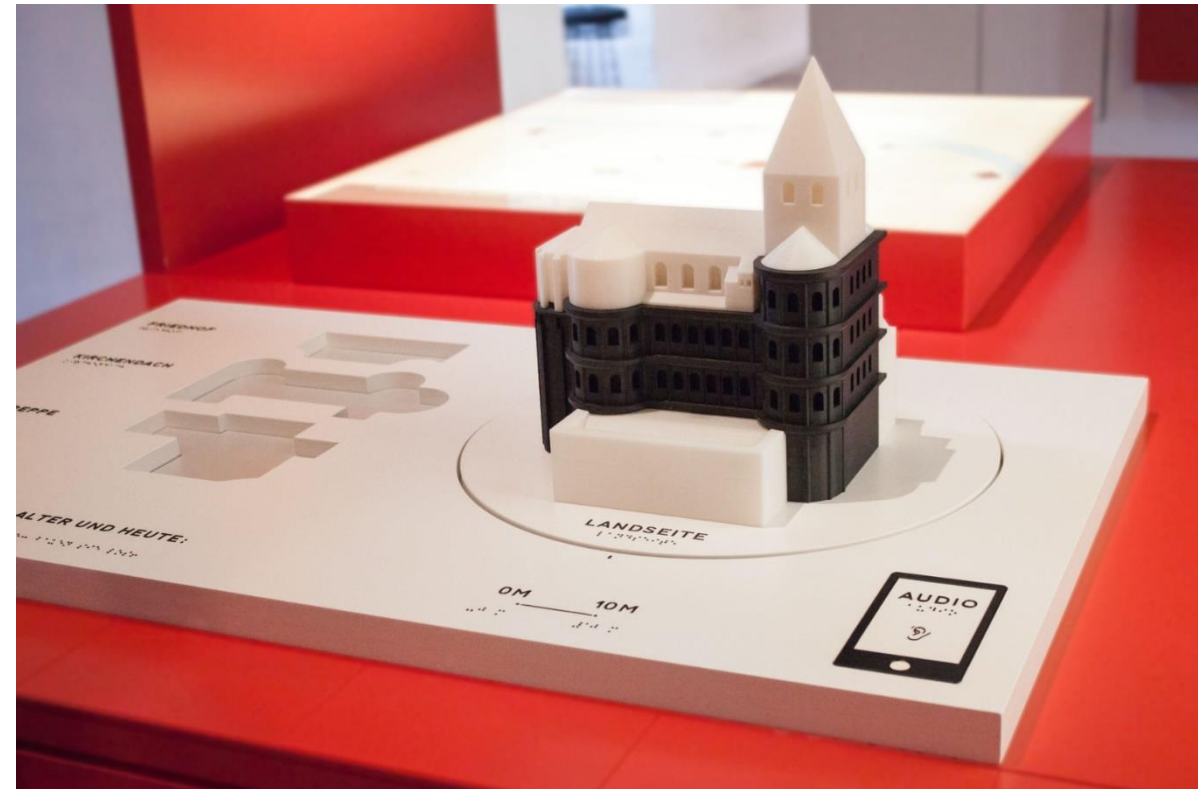

MUSEUM FÜR ALLE?!

Dr. Dorothee Henschel

Stadtmuseum Simeonstift Trier

Kontakt: museumspaedagogik@trier.de

Angebote für Blinde und Sehbehinderte

Schwellkopien zur Ausstellung „Shibori. Mode aus japanischen Stoffen“